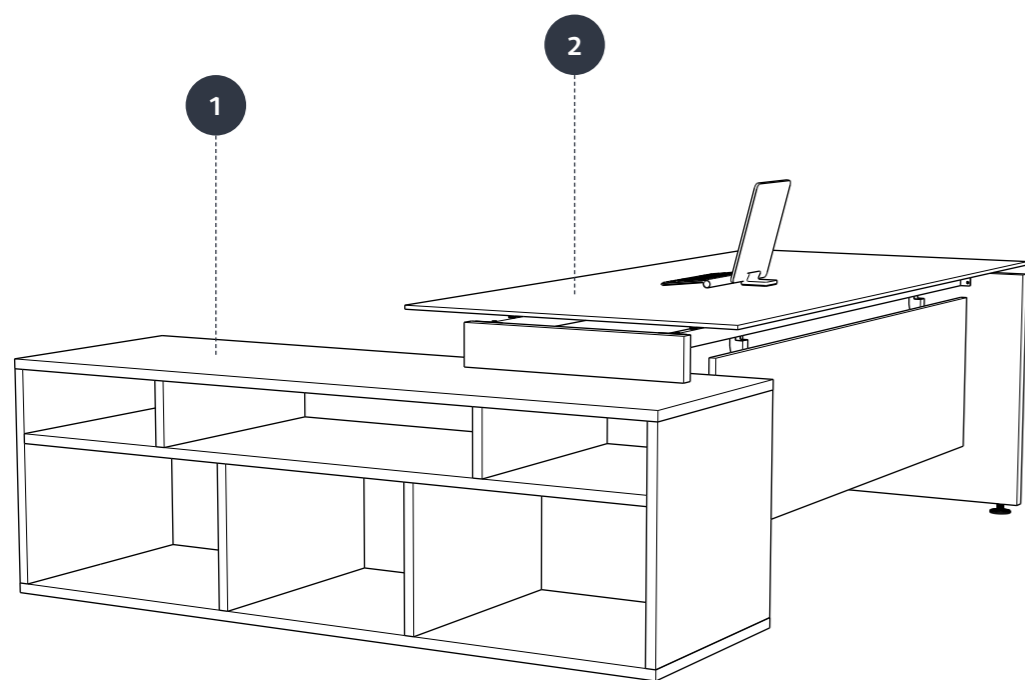

1 I mobili di servizio sono disponibili con varie configurazioni, ma anche in diverse dimensioni.

2 La gamma dei piani in vetro si amplia con le nuove finiture Grigio Londra e Grigio Oxford.

1 The service units are available in a variety of configurations, but also in different sizes.

2 The range of glass tops is expanded to include the new Grigio Londra and Grigio Oxford finishes.

1 Les meubles de service sont disponibles dans différentes configurations, mais aussi dans différentes dimensions.

2 La gamme des plans en verre s'élargit avec les nouvelles finitions Gris Londres et Gris Oxford.

1 Los muebles de servicio pueden elegirse en varias configuraciones, así como en varios tamaños.

2 La gama de tableros de cristal se amplía con los nuevos acabados Grigio Londra y Grigio Oxford.